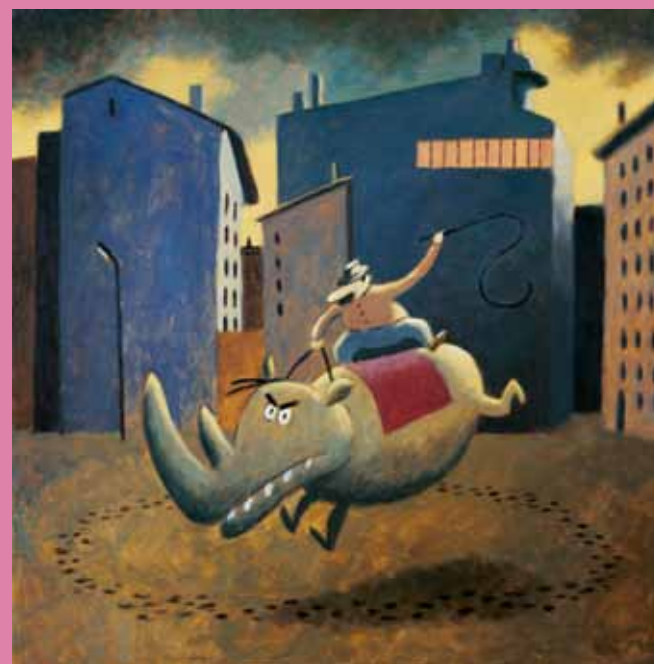

Mit freundlicher Unterstützung

caricatura
museum
frankfurt

SON-

Bernd Pfarf

1958 – 2004

DER-

WELT

Stille Auktion

Bernd Pfarr

„um das freundschaftliche Verhältnis zu den Fliegen nicht zu gefährden, beschloss Georg, künftig gänzlich auf die tägliche Körperpflege zu verzichten.“

In der Sachsenhäuser Ausstellungshalle 1A werden vom 11. – 23. November 2014 Gemälde von Bernd Pfarr aus den Jahren 1989 – 2004 zu sehen sein.